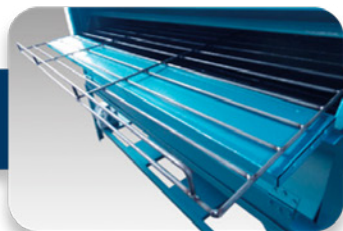

HORNO PARA PAN TIPO GAVETA

9 CHAROLAS
3 PUERTAS

Mod. **HG9180**

www.servinox.com.mx

Rejillas fabricadas en semiflecha de 5/16 solida

Chimenea de salida de calor

Puertas tipo gaveta

Quemadores de 75 cm en acero inoxidable C-18 T-201

CARACTERÍSTICAS

- Horno para pan tipo gaveta.
- Capacidad para 9 charolas, con 3 puertas.
- Acabado Laminado-Esmaltado.
- Termómetro, temperatura de hasta 300 °C.
- Válvula de control de calor.
- Aislamiento de Fibra de Vidrio.

DIMENSIONES

MODELO	FRENTE	FONDO	ALTO
HG9180	1.80 m	1.00 m	1.70 m

Las fotografías o dibujos son ilustrativos. Sujetos a cambio sin previo aviso.