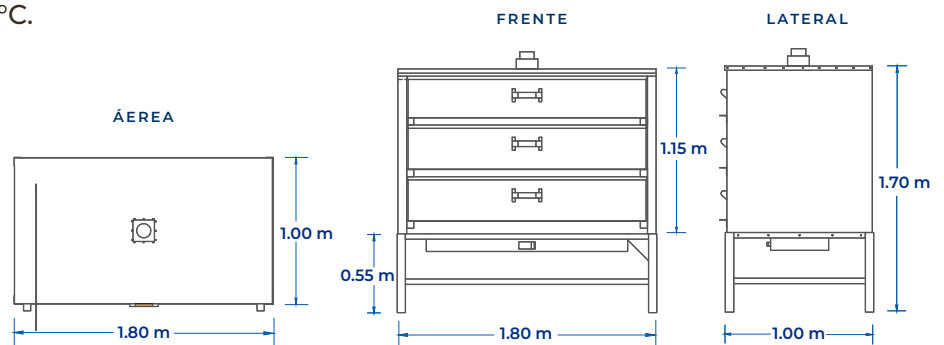

HORNO PARA PAN TIPO GAVETA

9 CHAROLAS
3 PUERTAS

Mod. **HG9180**

www.servinox.com.mx

Rejillas fabricadas en semiflecha de 5/16 solida

Chimenea de salida de calor

Puertas tipo gaveta

Quemadores de 75 cm en acero inoxidable C-18 T-201

CARACTERÍSTICAS

- Horno para pan tipo gaveta.
- Capacidad para 9 charolas, con 3 puertas.
- Acabado Laminado-Esmaltado.
- Termómetro, temperatura de hasta 300 °C.
- Válvula de control de calor.
- Aislamiento de Fibra de Vidrio.

DIMENSIONES

MODELO	FRENTE	FONDO	ALTO
HG9180	1.80 m	1.00 m	1.70 m

Las fotografías o dibujos son ilustrativos. Sujetos a cambio sin previo aviso.