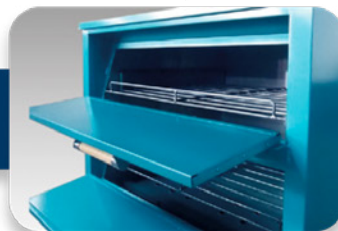

HORNO PARA PAN TIPO GAVETA

9 CHAROLAS
3 PUERTAS

Mod. **HG9180**

www.servinox.com.mx

Rejillas fabricadas en semiflecha de 5/16 solida

Chimenea de salida de calor

Puertas tipo gaveta

Quemadores de 75 cm en acero inoxidable C-18 T-201

CARACTERÍSTICAS

- Horno para pan tipo gaveta.
- Capacidad para 9 charolas, con 3 puertas.
- Acabado Laminado-Esmaltado.
- Termómetro, temperatura de hasta 300 °C.
- Válvula de control de calor.
- Aislamiento de Fibra de Vidrio.

DIMENSIONES

MODELO	FRENTE	FONDO	ALTO
HG9180	1.80 m	1.00 m	1.70 m

Las fotografías o dibujos son ilustrativos. Sujetos a cambio sin previo aviso.